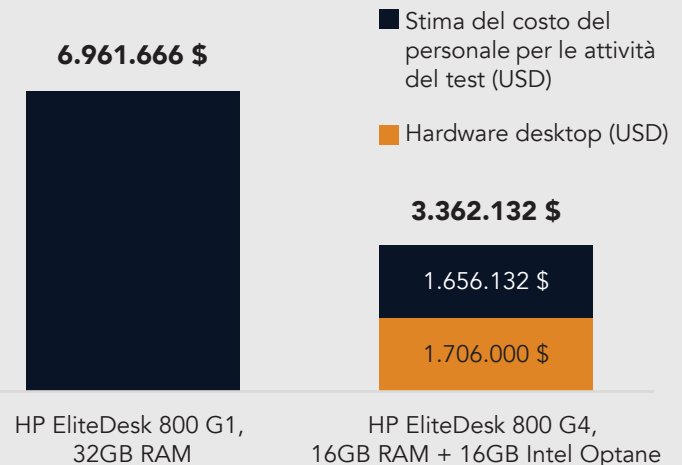

Abbiamo calcolato il costo della produttività settimanale per ogni attività su ogni dispositivo moltiplicando:

- Frequenza dell'attività a settimana per 1.000 utenti
- Tempo del test (in secondi) per completare l'attività
- Costo al secondo (in base al costo stimato del datore di lavoro per stipendio e benefit)

Abbiamo quindi sommato il costo per attività e dispositivo e moltiplicato questo numero per il numero totale di settimane in tre anni.¹

Scegliendo il desktop più nuovo con 16 GB di RAM e Intel Optane, la società risparmia grazie all'aumento nella produttività dei dipendenti come risultato di un sistema migliorato e di migliori prestazioni delle applicazioni, nonostante il costo del nuovo hardware.

Come mostra la tabella a destra, le spese di tre anni per questi 1000 lavoratori nel nostro modello sono inferiori di 3.599.534 $ per EliteDesk 800 G4 con 16GB di RAM + 16GB di Intel Optane rispetto all'uso continuato del vecchio hardware.

► Visualizza la versione originale in inglese di questo riepilogo all'indirizzo <http://facts.pt/uf1lbd0>

Questo progetto è stato commissionato da HP.

Risparmi pari a 3.599.534 $ nel corso di tre anni con Intel Optane

Il nuovo hardware si ripaga in poco tempo

I nostri test pratici con Intel Optane mostrano che i computer più nuovi e con migliori prestazioni possono aumentare la produttività dei dipendenti al punto tale che l'investimento dei computer si ripagherebbe in meno di un anno. Secondo i nostri test, un HP EliteDesk 800 G4 con 16 GB di RAM e Intel Optane ha risparmiato sufficiente tempo su comuni attività di ufficio da offrire milioni di risparmi di produttività nel corso di tre anni.

1 Maggiori informazioni sui nostri test e l'analisi dei costi nella [relazione completa](#), e ottieni tutti i dettagli nell'[addendum scientifico](#) alla relazione.

Leggi la relazione all'indirizzo <http://facts.pt/9if8xnq>

Facts matter.®

Principled Technologies è un marchio registrato di Principled Technologies, Inc. Tutti i nomi degli altri prodotti sono marchi dei rispettivi proprietari. Per maggiori informazioni rivedi la relazione.